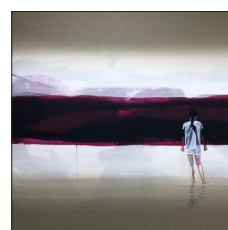

Simon Wågsholm